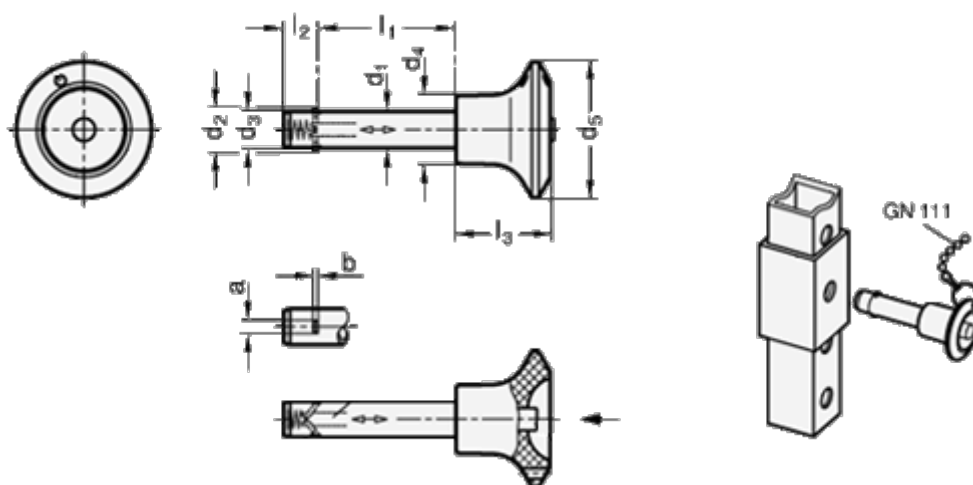

Varenummer: 201146625
Beskrivelse: E+G rustfast pallås
GN 114.6-6-25

Mål

a = 2.3	l3 = 20
d1 = 6	Spændkraft N = 14
d2 = 7.5	
d3 = 5.9	
d4 = 12.0	
d5 = 25	
l1 = 25	
l2 = 7.0	